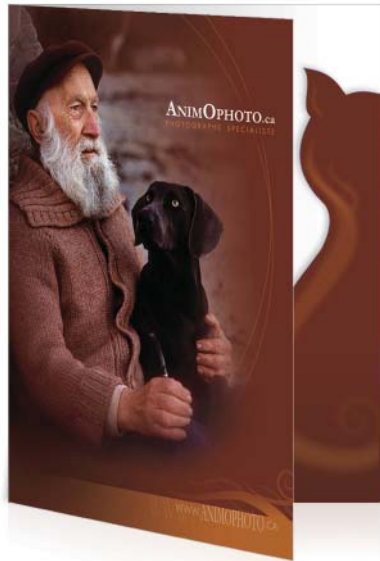

ANIMOPHOTO

Solution « clé en main »

Notre cliente, Madame Brigitte Faucher d'ANIMOPHOTO, est synonyme de minutie. Le défi est de taille à chaque conception que nous travaillons; car pour elle, il est primordial de conserver l'âme et la sensibilité du cliché, de respecter les normes graphiques, mais surtout, de faire preuve de créativité. Sans aucun doute, VIRTUELCOM a su « Approviser » la haute exigence de sa cliente.

LOGO

POCHETTE CORPORATIVE