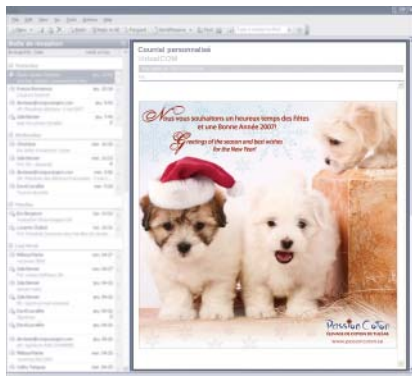

COURRIEL PERSONNALISÉ PUBLICITÉ – CARTE DE SOUHAITS

Passion Coton